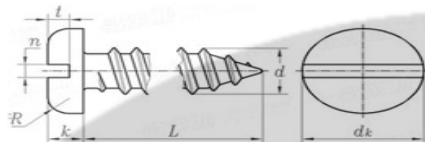

## SELF TAPPING SCREW PAN SLOTTED

CATALOGUE NUMBER: **R4B08**

DIN 7971C

**AISS 304 A2**

| Parameter ↓ | Dia (d)→ | 2.2     | 2.9     | 3.5     | 3.9     | 4.2     | 4.8     | 5.5     | 6.3     |
|-------------|----------|---------|---------|---------|---------|---------|---------|---------|---------|
|             | ISO Size | #2      | #4      | #6      | #7      | #8      | #10     | #12     | #14     |
| dk          |          | 4.20    | 5.60    | 6.90    | 7.50    | 8.20    | 9.50    | 10.80   | 12.50   |
| k max       |          | 1.35    | 1.75    | 2.10    | 2.25    | 2.45    | 2.80    | 3.20    | 3.65    |
| t max       |          | 0.80    | 1.00    | 1.25    | 1.40    | 1.50    | 1.70    | 1.95    | 2.20    |
| n           |          | 0.60    | 0.80    | 1.00    | 1.00    | 1.20    | 1.20    | 1.60    | 1.60    |
| Drive Slot  |          | 3.5x0.6 | 4.0x0.8 | 5.5x1.0 | 5.5x1.0 | 7.0x1.2 | 7.0x1.2 | 9.0x1.6 | 9.0x1.6 |